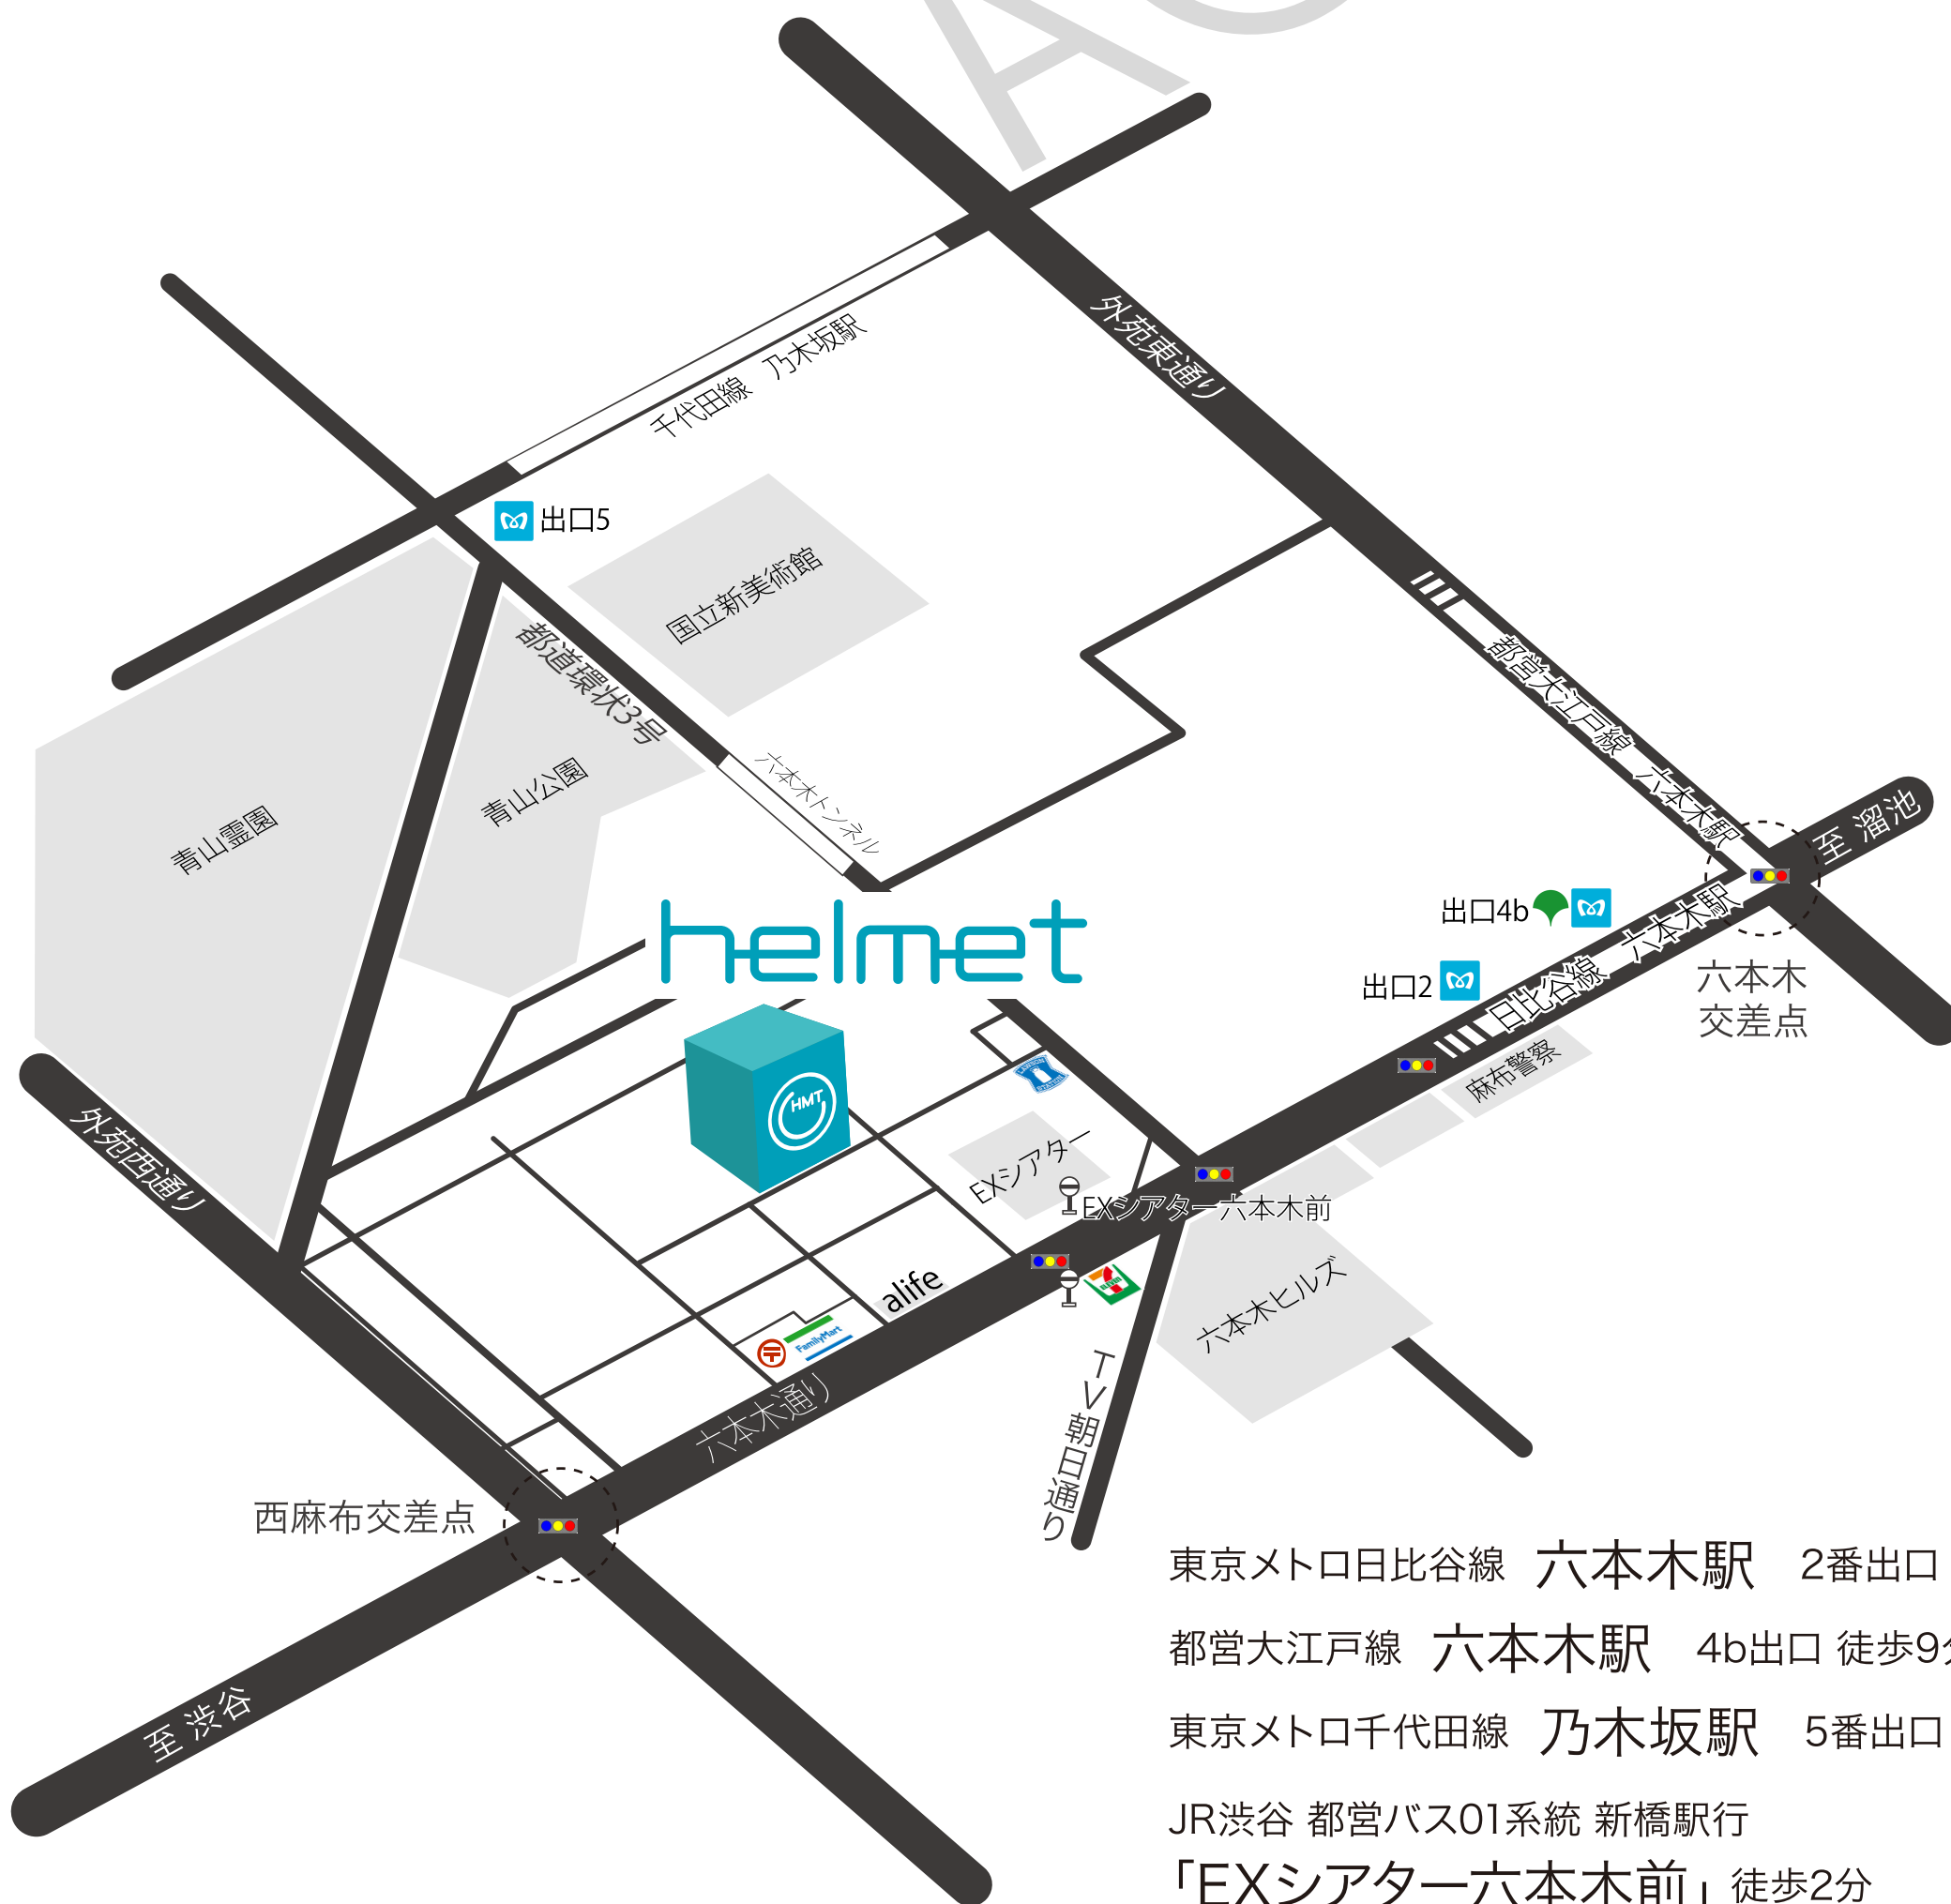

ACCESS

東京メトロ日比谷線 六本木駅 2番出口 徒歩7分
都営大江戸線 六本木駅 4b出口 徒歩9分
東京メトロ千代田線 乃木坂駅 5番出口 徒歩8分
JR渋谷 都営バス01系統 新橋駅行
「EXシアター六本木前」 徒歩2分

ヘルメット株式会社

〒106-0031 東京都港区西麻布1-5-7
tel. 03-6406-8866
fax. 03-6406-8867